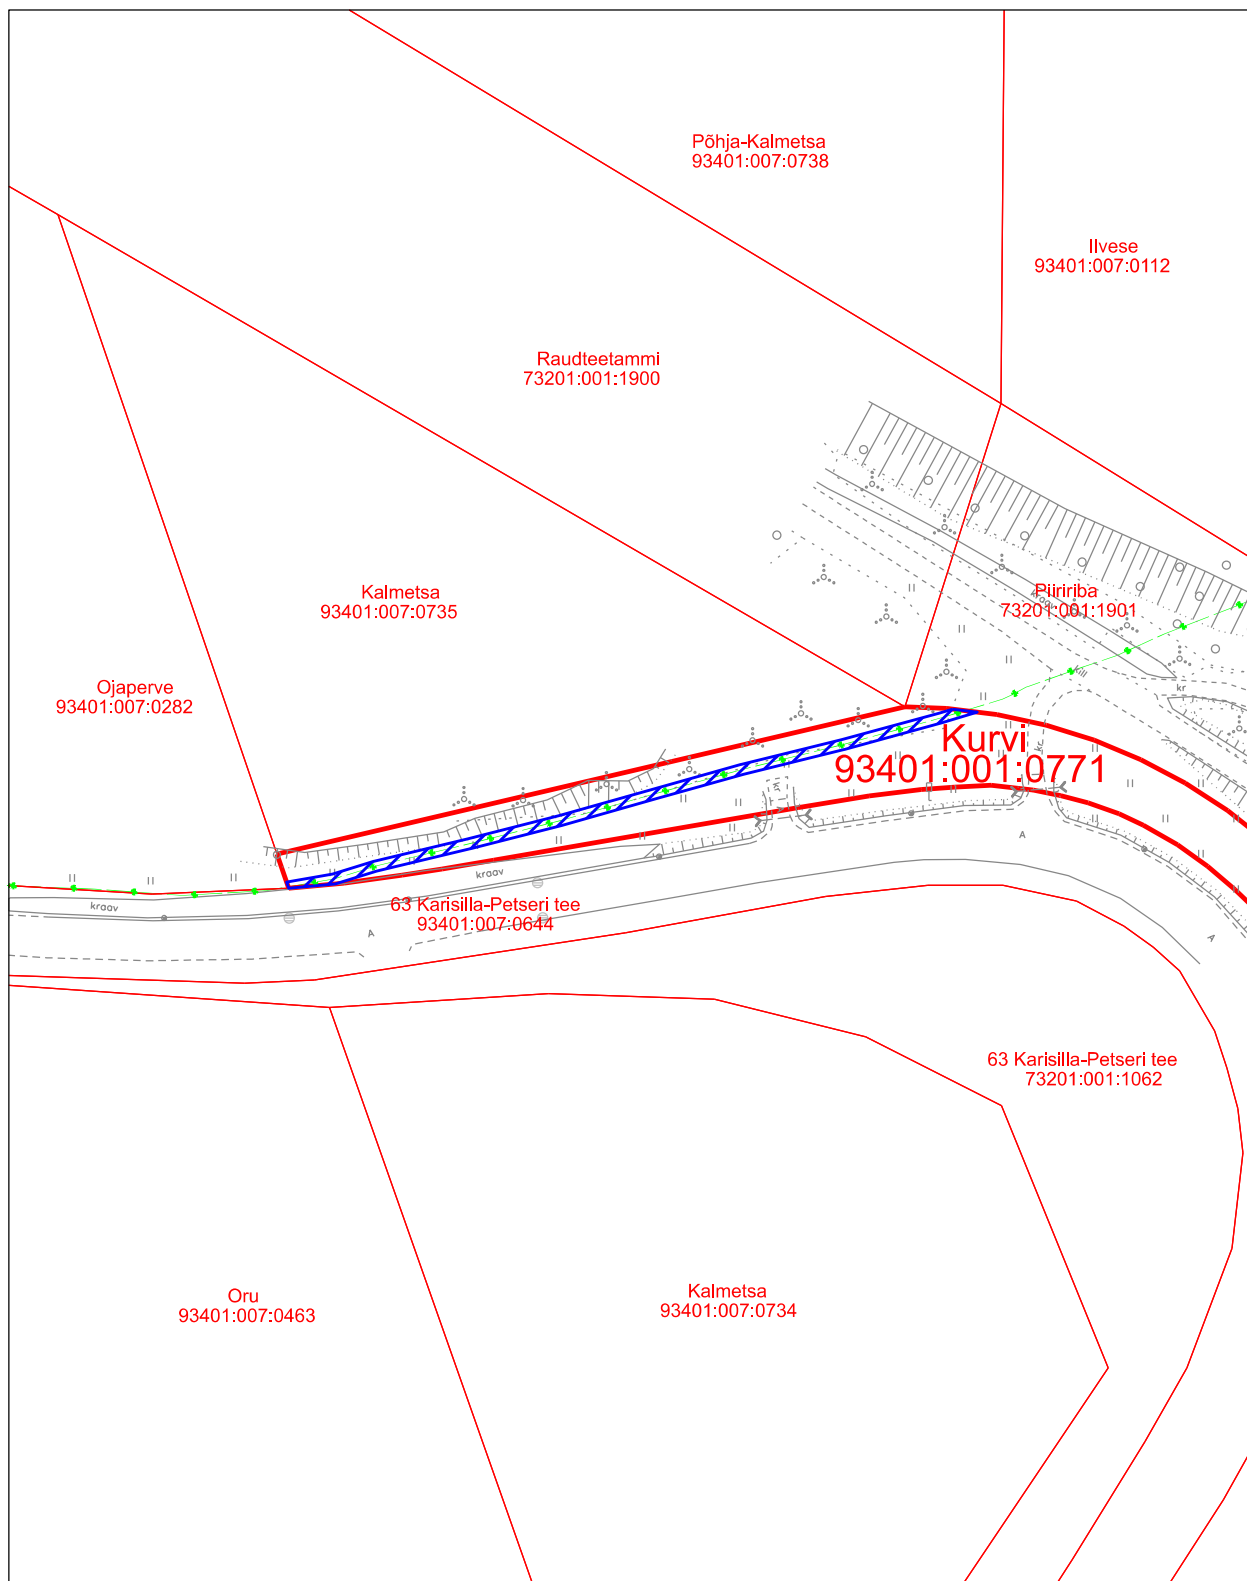

# ISIKLIKU KASUTUSÕIGUSE ALA PLAAN

M 1:1500

PARI ID: 699924

Piirid laetud alla Maa-ametist seisuga 18.12.2024

-  Isikliku kasutusõiguse ala 274 m<sup>2</sup>
-  Lepingu objektiks oleva katastrüksuse piir
-  Katastrüksuste piirid
-  Siderajatis